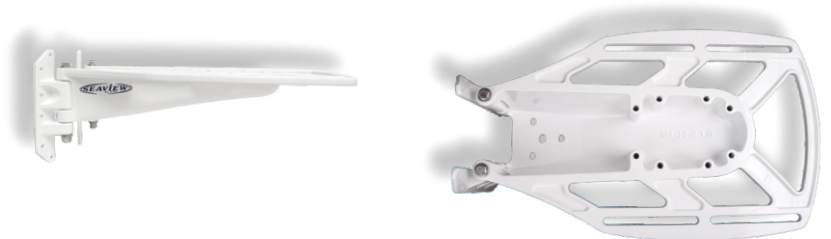

SM-18R

Les supports Seaview offrent une gamme complète de solutions standards ou Custom pour le marché toujours grandissant des radars, des antennes de communication, de télévision et des cameras à vision nocturne. Les supports Seaview allient le soucis de l'élégance et de la sécurité en proposant des solutions garantissant le fonctionnement optimal des antennes ou aériens.

- Des trous de fixation oblong permettent de mieux positionner le radome et de le placer au plus près du mat.
Convient aux Raymarine, Garmin & tous les Broadband BR24

Accessoires en option

- Un adaptateur qui se monte, au centre, sous le SM-18R permet d'envisager la pose d'accessoires tel qu'un feu ou une corne de brume sans avoir de problème ni avoir à re percer le mat.

Pose facile

- Nos nouveaux pieds de fixation sur le mat sont encore plus résistants et plus facile à poser. D'un seul tenant ils sont de fait alignés et peuvent être pré monter sur le support.

Un nouveau Look!!

- Avec son corps entièrement habillé, le nouveau SM-18R est encore plus beau et résistant, toutes les connexions et câbles sont mieux protégés et cachés.

*Présenté avec l'option « Guard » SMG-18U

Pour une meilleur protection de vos antennes, pensez à l'option du Garde en Inox.
(Part #SMG-18U)