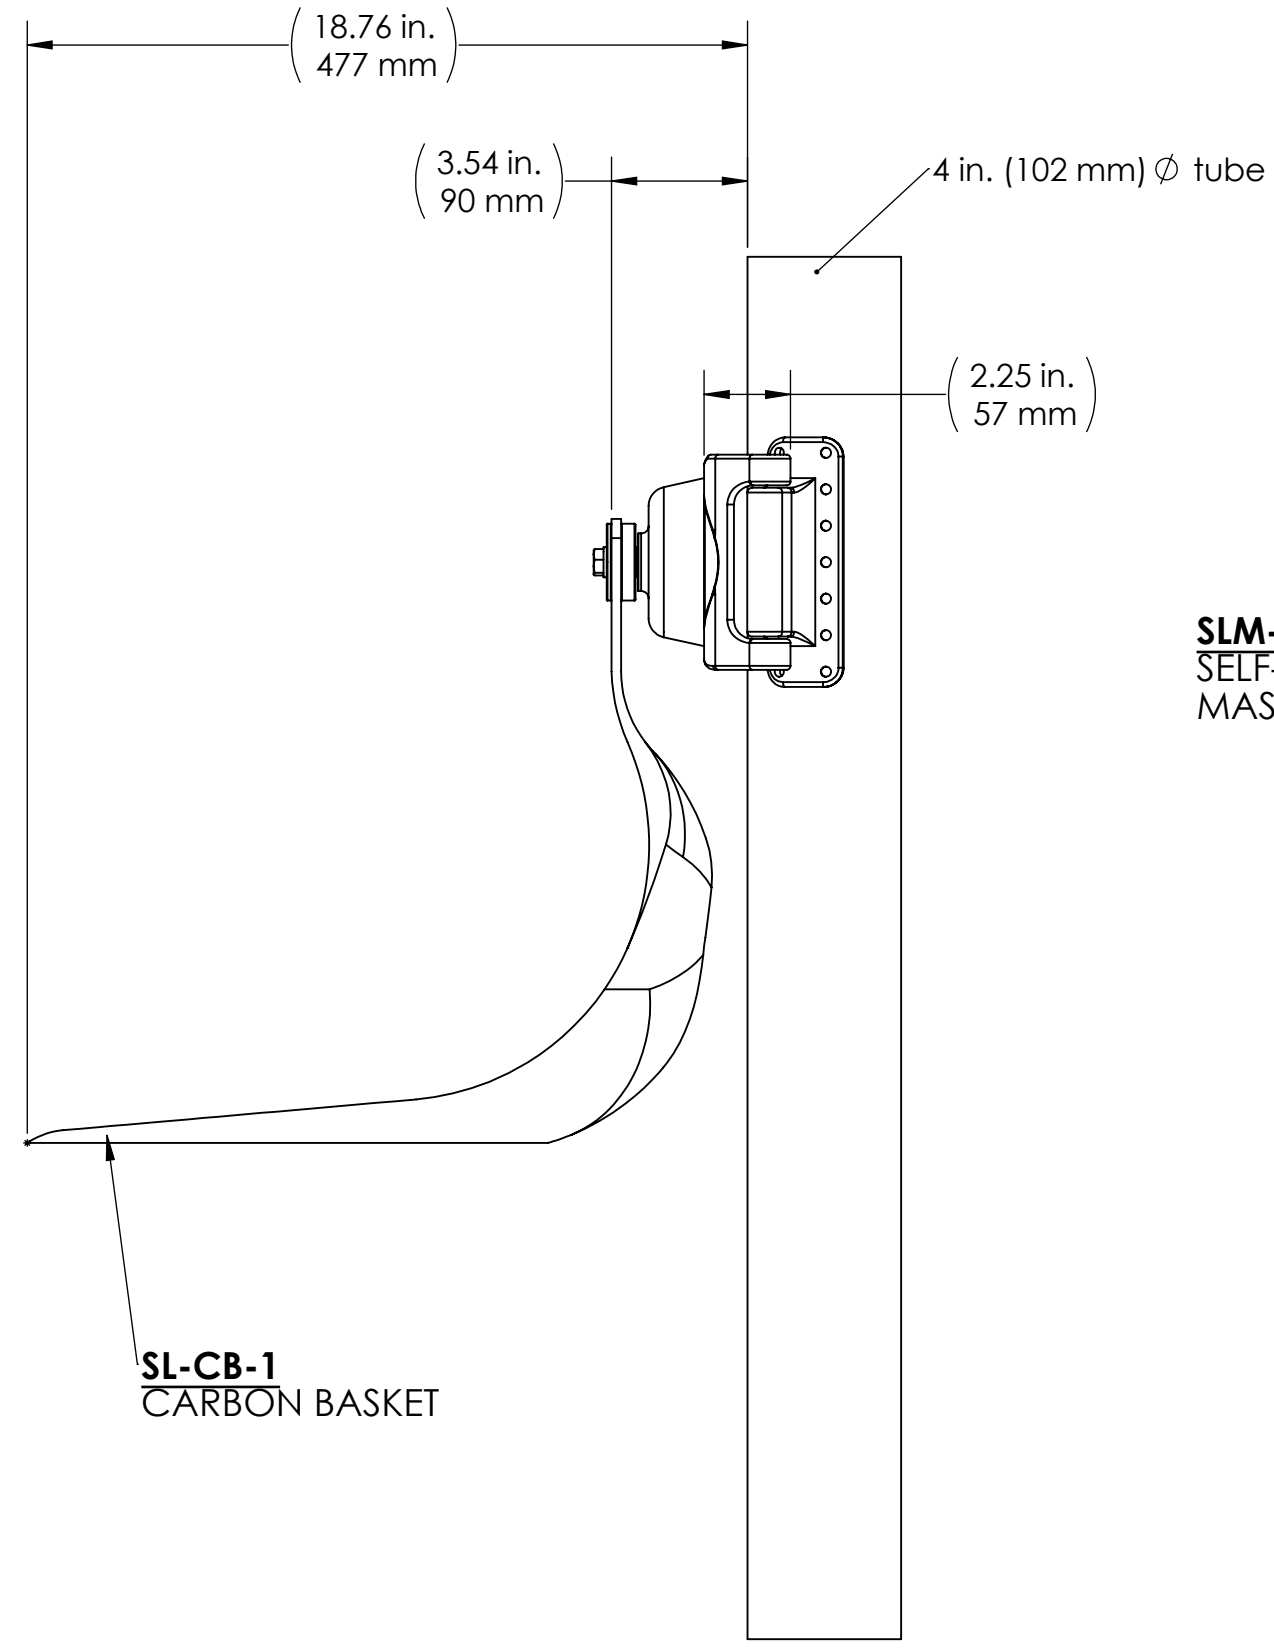

8 7 6 5 4 3 2 1

D
C
B
A

D
C
B
A

PYI, INC. 12532 Beverly Park Rd.
Lynnwood, WA 98087

TITLE: **SLM-1 +
SL-CB-1**

SIZE B	DWG. NO.	REV
------------------	----------	-----

SCALE: 1:50 WEIGHT: SHEET 1 OF 1

8 7 6 5 4 3 2 1