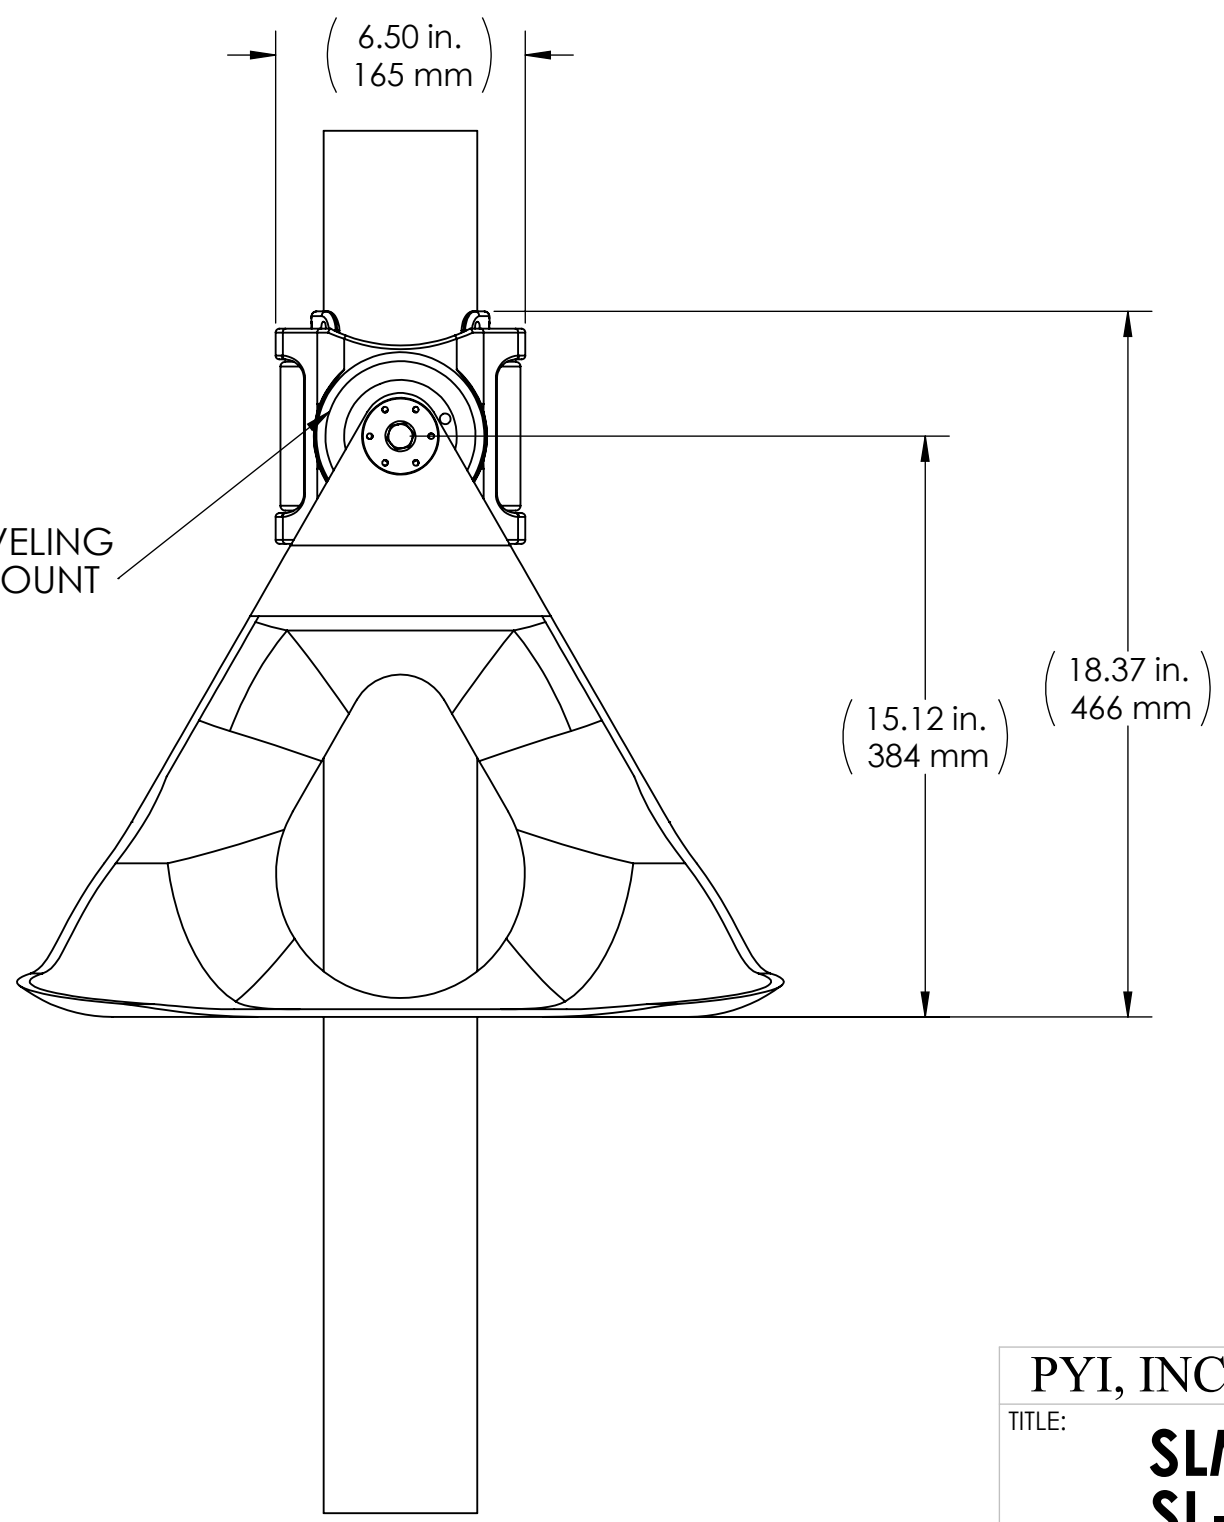

8 7 6 5 4 3 2 1

D
C
B
A

D
C
B
A

PYI, INC. 12532 Beverly Park Rd.
Lynnwood, WA 98087

TITLE: **SLM-1 +
SL-CB-1**

SIZE B	DWG. NO.	REV
------------------	----------	-----

SCALE: 1:50 WEIGHT: SHEET 1 OF 1

8 7 6 5 4 3 2 1